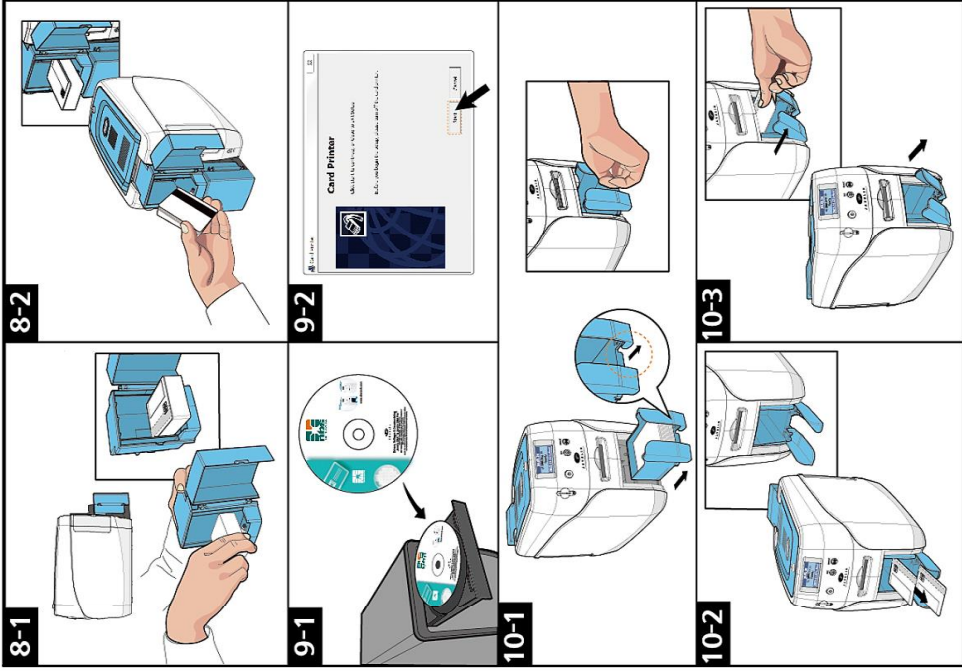

NBS Technologies™ Card Printer Javelin DNA™ Quick start guide

Blue cleaning roller

Sucker
(DMA Pro™ only)

Hooked lock
(DMA Pro™ only)

CAUTION
(DMA Pro™ only)

USB cable

Power adaptor

Power cable

Dye film

Cleaning Kit

Software

Software

Software

www.nbstech.com

Install Printer and Ready for Operation | 产品安装和运行准备 | Lista para instalación y Operación | IMPRESORA INSTALADA E PRONTA PARA USAR
Installazione prodotto e pronti all'utizzo | プリンターの設置と操作準備